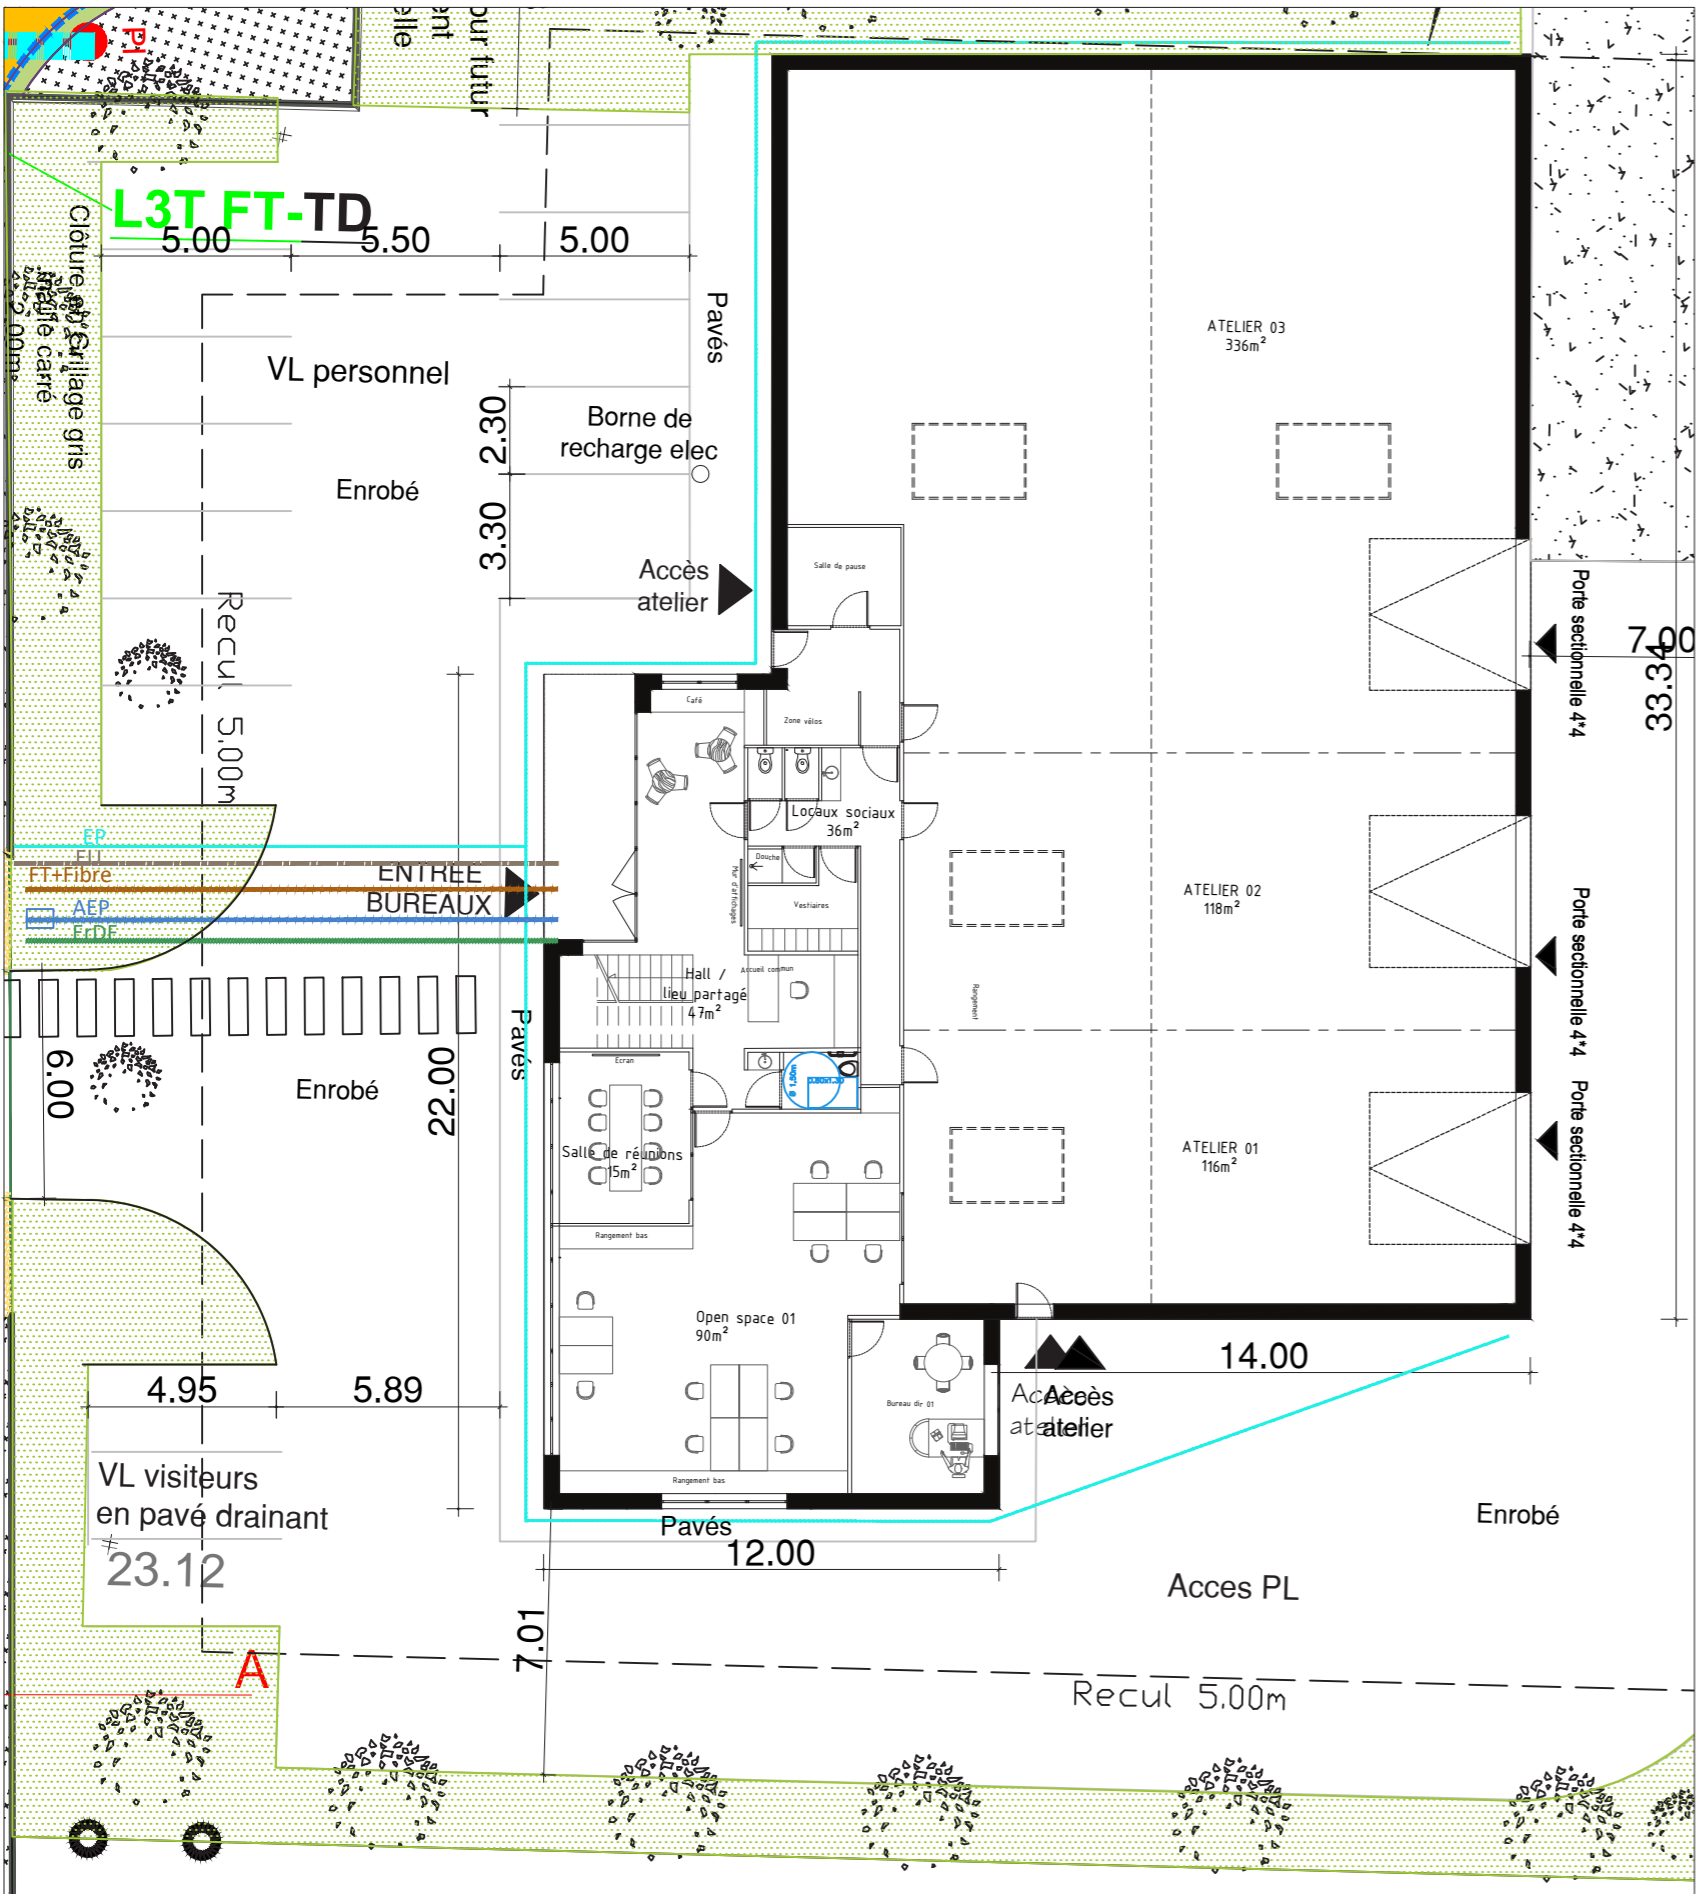

G286 - BARBIER TIMOTHEE

Construction d'un entrepot et de bureaux d'entreprises

Parc des industries - Rue de Varsovie

62 BILLY-BERCLAU

SOMMAIRE

- Plans intérieures
- Vues intérieures
 - Entrée
 - Open space 01
 - Palier R1
 - Open space 02
 - Open space 03
 - coupe 3D

Ech : 1/200

- Plans intérieurs
- Ech : 1/200

• Vue de l'entrée

Propriété intellectuelle de la SARL GRAD ARCHITECTURE. La reproduction des présents documents en tout ou partie est interdite sauf reproduction de la part de la SARL GRAD ARCHITECTURE. Ces documents ne peuvent en aucun cas servir à des fins commerciales. Les informations portées sur ces documents sont à titre indicatif et ne peuvent sous quelque forme que ce soit servir à l'exécution des travaux.

• Open space 01

● Palier du R1

● Coupe 3D