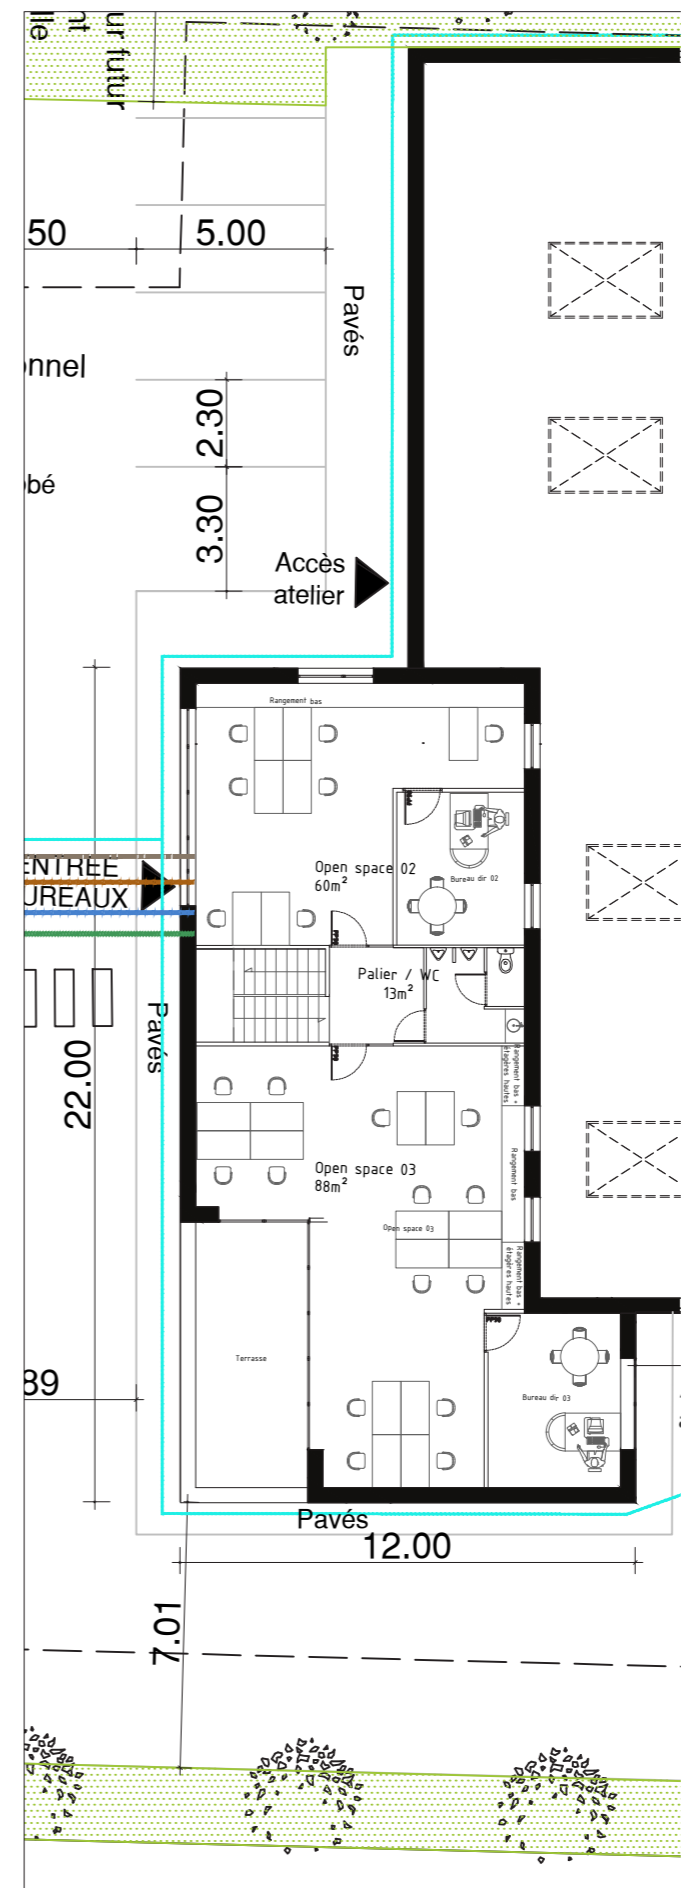

G286 - BARBIER TIMOTHEE

Construction d'un entrepot et de bureaux d'entreprises

Parc des industries - Rue de Varsovie

62 BILLY-BERCLAU

SOMMAIRE

- Plans intérieures
- Vues intérieures
 - Entrée
 - Open space 01
 - Palier R1
 - Open space 02
 - Open space 03
 - coupe 3D

Ech : 1/200

- Plans intérieurs
- Ech : 1/200

• Vue de l'entrée

Propriété intellectuelle de la SARL GRAD ARCHITECTURE. La reproduction des présents documents en tout ou partie est interdite sauf reproduction de la part de la SARL GRAD ARCHITECTURE. Ces documents ne peuvent en aucun cas servir à des fins commerciales. Les informations portées sur ces documents sont à titre indicatif et ne peuvent sous quelque forme que ce soit servir à l'exécution des travaux.

• Open space 01

● Palier du R1

● Coupe 3D