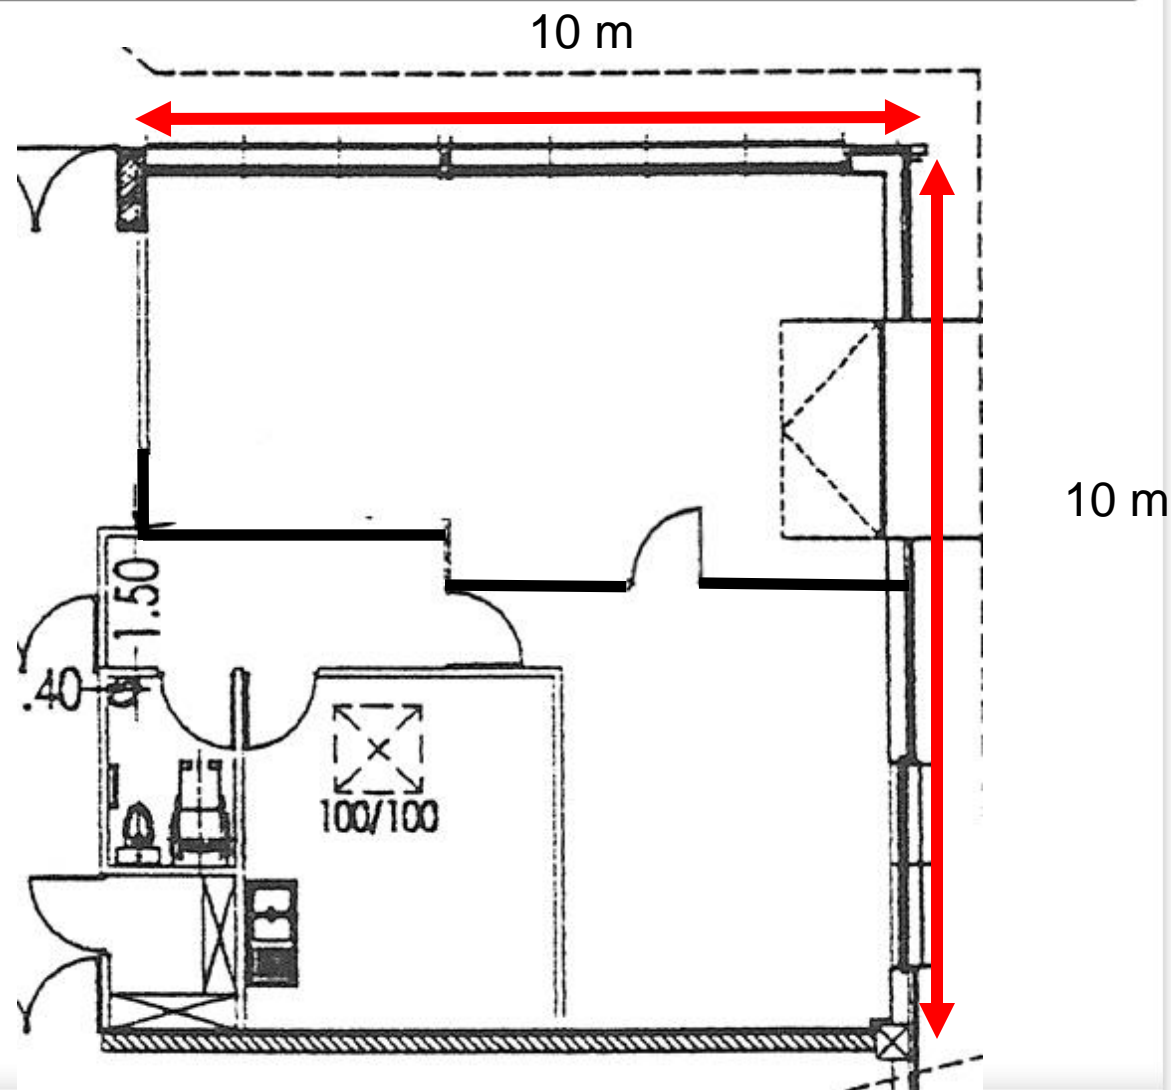

CARACTÉRISTIQUES TECHNIQUES

- Superficie : 100 m² de bureaux
- 2 bureaux, cuisine.

Loyers mensuels HT : 750 €

VISUELS

3

2

5

1