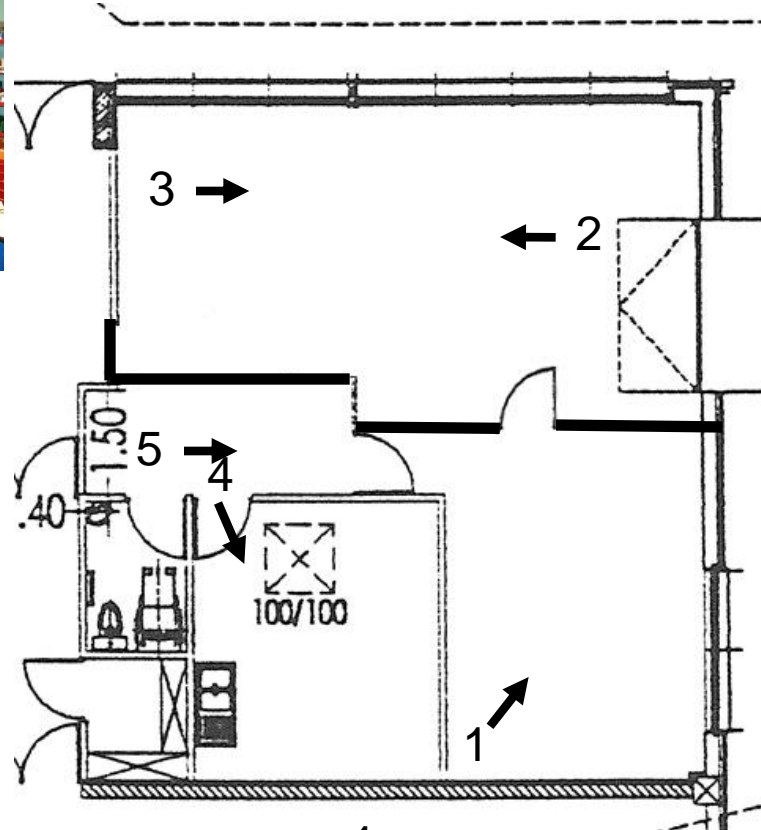

CARACTÉRISTIQUES TECHNIQUES

- Superficie : 100 m² de bureaux
- 2 bureaux, cuisine.

Loyers mensuels HT : 750 €

VISUELS

3

2

5

1